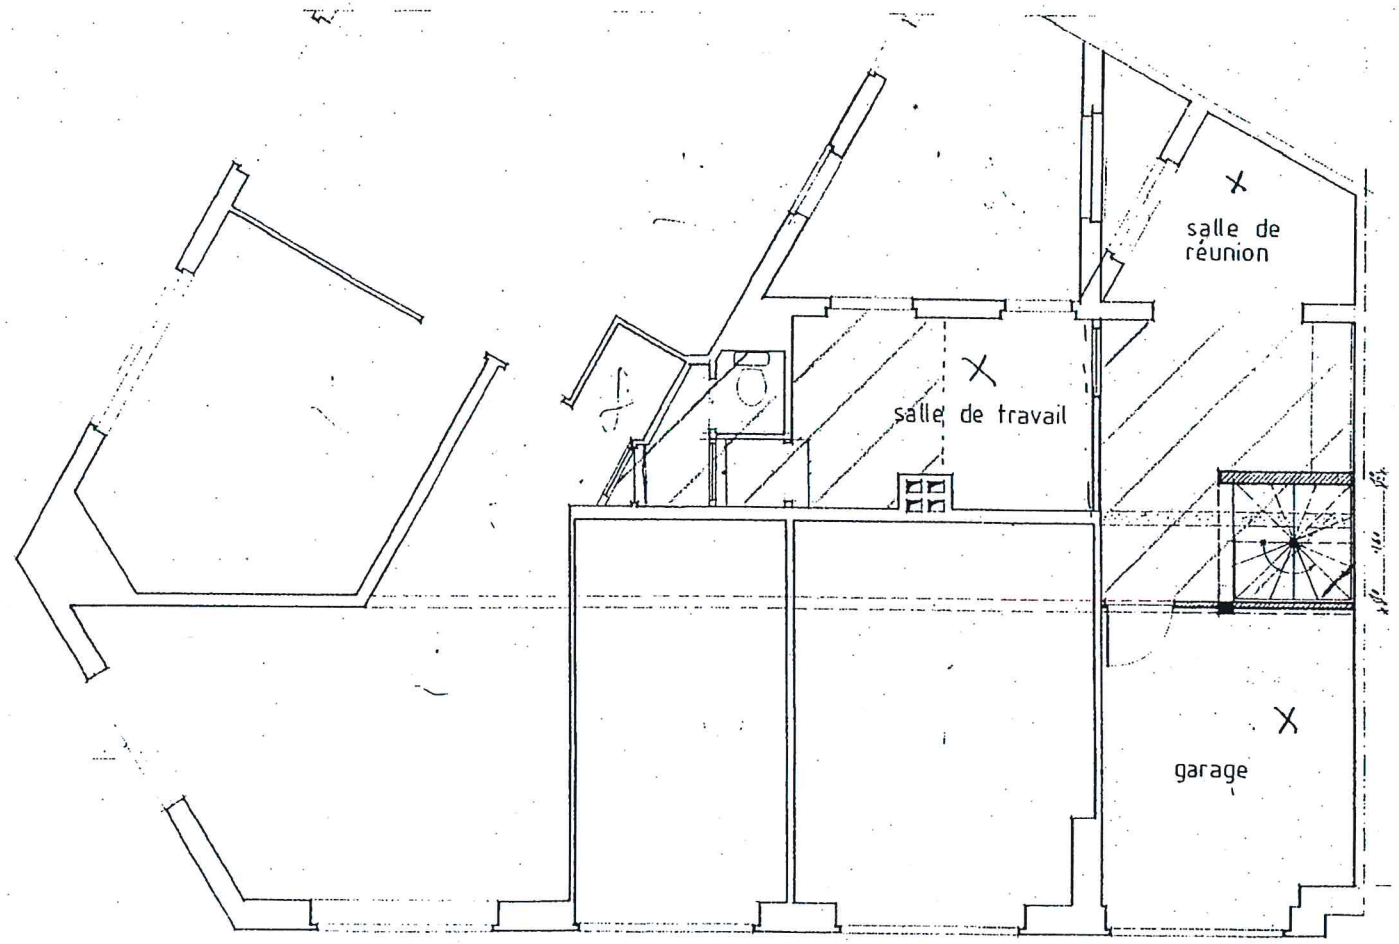

**REAMENAGEMENT D'UN
 CABINET D'AVOCATS**
 avenue de Broqueville
 Woluwé-St-Lambert
 V.Nève, Architecte tél: 3582857
 03.V. 1992

// nouvelle cloisons metalstud
 ⊠ Faux-plafond metalstud

ETAGE 1

 zones communes

REZ DE CHAUSSEE