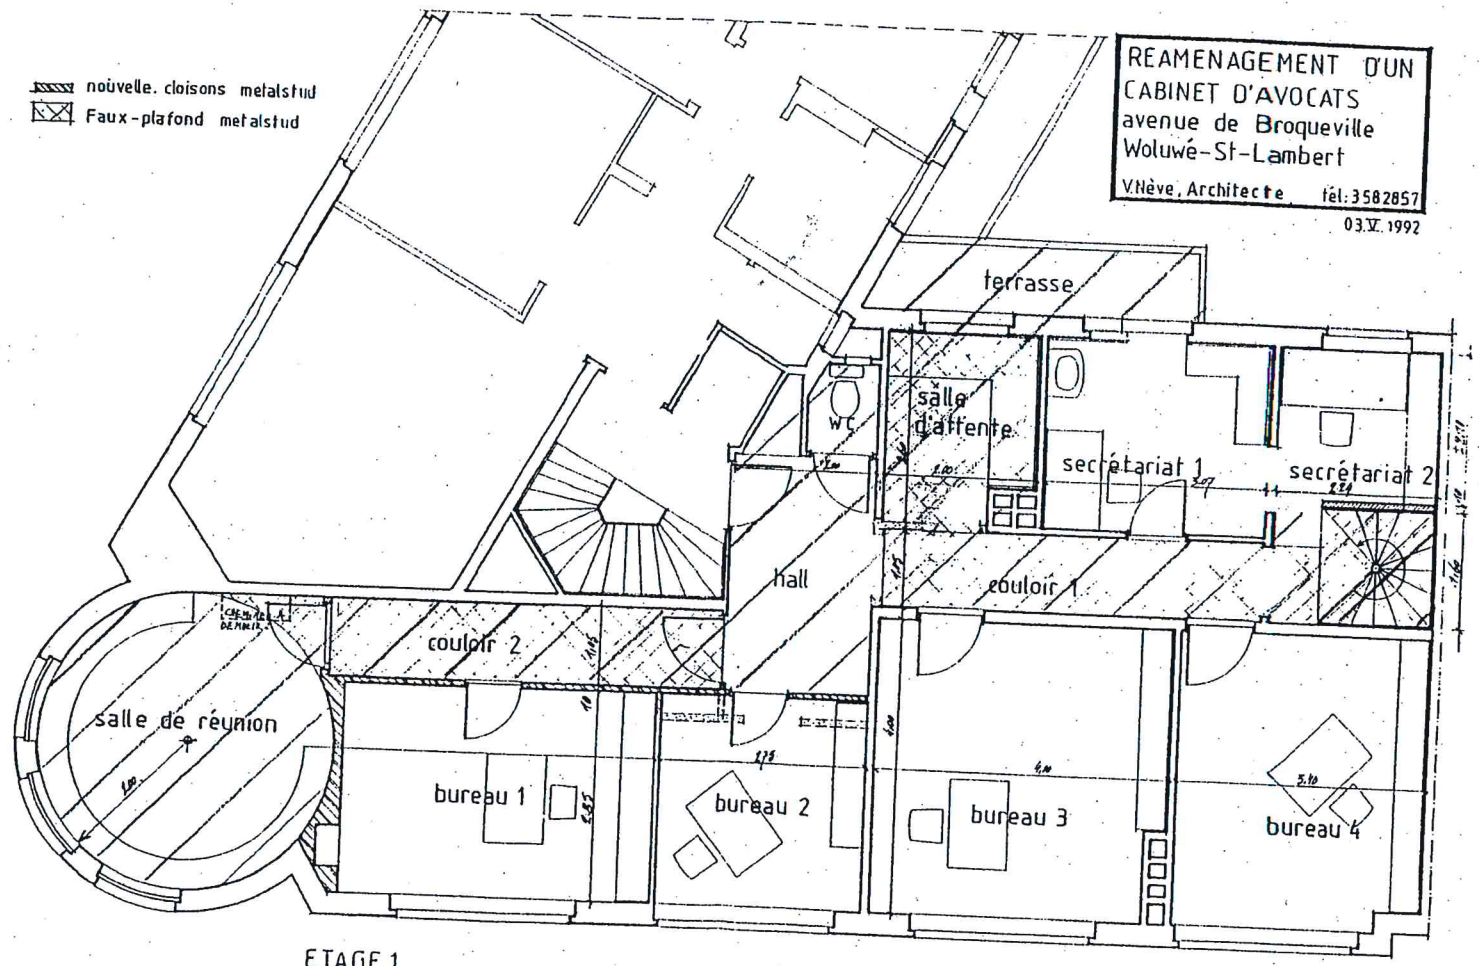

**REAMENAGEMENT D'UN
 CABINET D'AVOCATS**
 avenue de Broqueville
 Woluwé-St-Lambert
 V.Nève, Architecte tél: 3582857
 03.V. 1992

// nouvelle cloisons metalstud
 ⊠ Faux-plafond metalstud

ETAGE 1

 zones communes

REZ DE CHAUSSEE